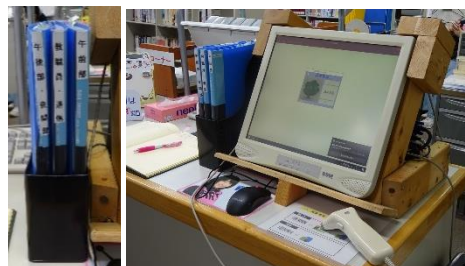

新 着 図 書

No.	図 書 名	No.	図 書 名
1	葬送のフリーレン 13	2	シソンヌじろうの自分探し
3	君が手にするはずだった黄金について	4	水車小屋のネネ
5	スピノザの診察室	6	存在のすべてを
7	放課後ミステリクラブ〈1〉	8	僕のヒーローアカデミア 40
9	呪術廻戦 26	10	魔入りました！入間くん 37
11	秘密のレプタイルズ 14	12	古見さんはコミュ症です。 33
13	終わりのセラフ 32	14	終末のワルキューレ 11～21
15	スキップとローファー 10	16	ブルーロック 28

本の貸出・返却の注意

一昨年度から、「図書館利用カード」を使用して、パソコンで貸出・返却を行うようになりました。「図書館利用カード」は、図書館カウンターのパソコンの隣にあります。また、各個人に配られたカードでも借りられます。「図書貸出簿」はバーコードのない本の時だけ使用します。

以下の決まりを守って本を借りるようにしましょう。

1. 本は、読む本人が借りるようにしてください。
2. ほかの人のカードで本を借りないでください。
3. 借りた本は、ほかに人に貸さないでください。
4. 貸出手続きをしないで、図書館・学習センター（カーペットの敷いてある区域）から本を持ち出さないでください。
5. 図書館・学習センター内で本を読む時は、貸出手続きは必要ありません。
6. マンガ本は、読み終わった本から早めに返すようにしてください。
7. 本を返す時は、元の所に戻してください。返す場所が分からなくなった時は、カウンター内の机の上にある「図書返却」箱へ入れましょう。
8. 配られた「図書館利用カード」をなくさないようにしましょう。なくした時は、すぐに図書館の係の先生や担任の先生方に申し出ましょう。

ルールを守って
楽しい読書 楽しい学校

編集後記

午前部卒業年次一組 杉山 しっかり書けました。
午前部卒業年次一組 成田 上手くできたと思います。